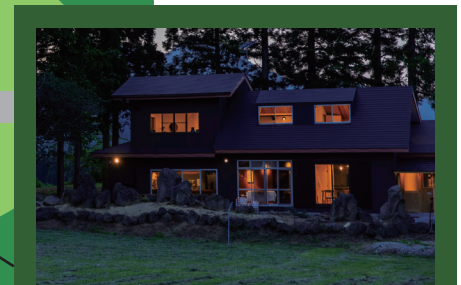

# クロヒメカイトクキャンプ場

KUROHIME CAMP SITE

場内マップ

ティピ

P

サウナ施設

貸別荘施設  
+  
くつろぎスペース